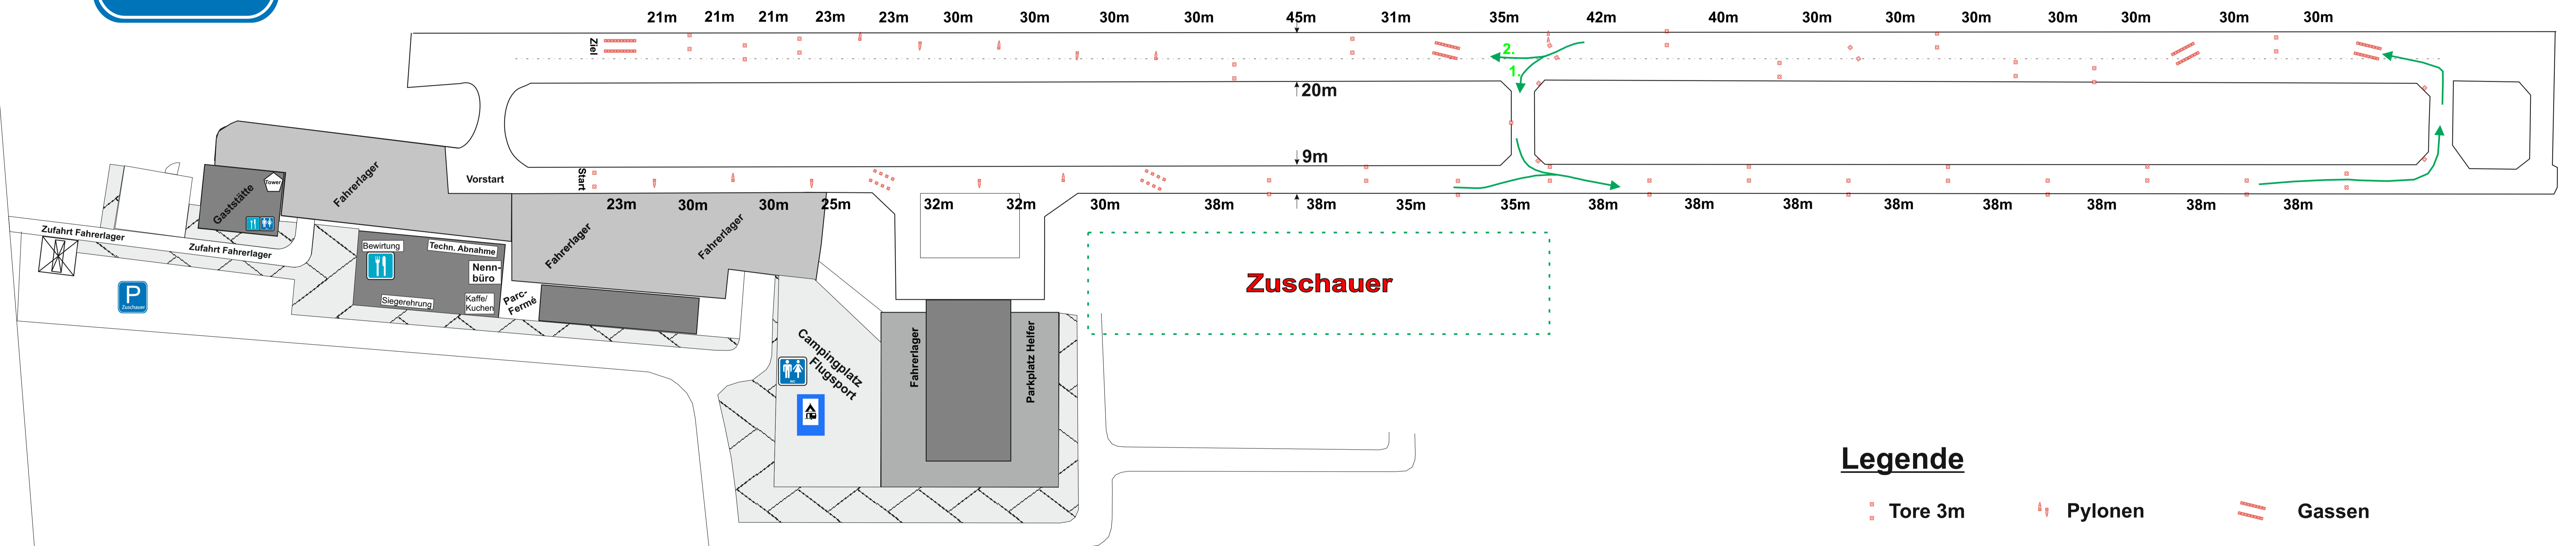

L577

# DMSB Flugplatzslalom Walldürn

MSC-Mühlheim e.V / MSC-Walldürn e.V.

Ortsclub im  
ADAC Hessen-  
Thüringen e.V.

## ADAC Flugplatzslalom Walldürn 2019

L577

### Legende

Tore 3m Pylonen Gassen

Zuschauer Zuschauerbereich

WC Bewirtung

**Achtung:** Pylonen, Tore und Gassen übermaßstäblich breit, so dass man sie erkennen kann!